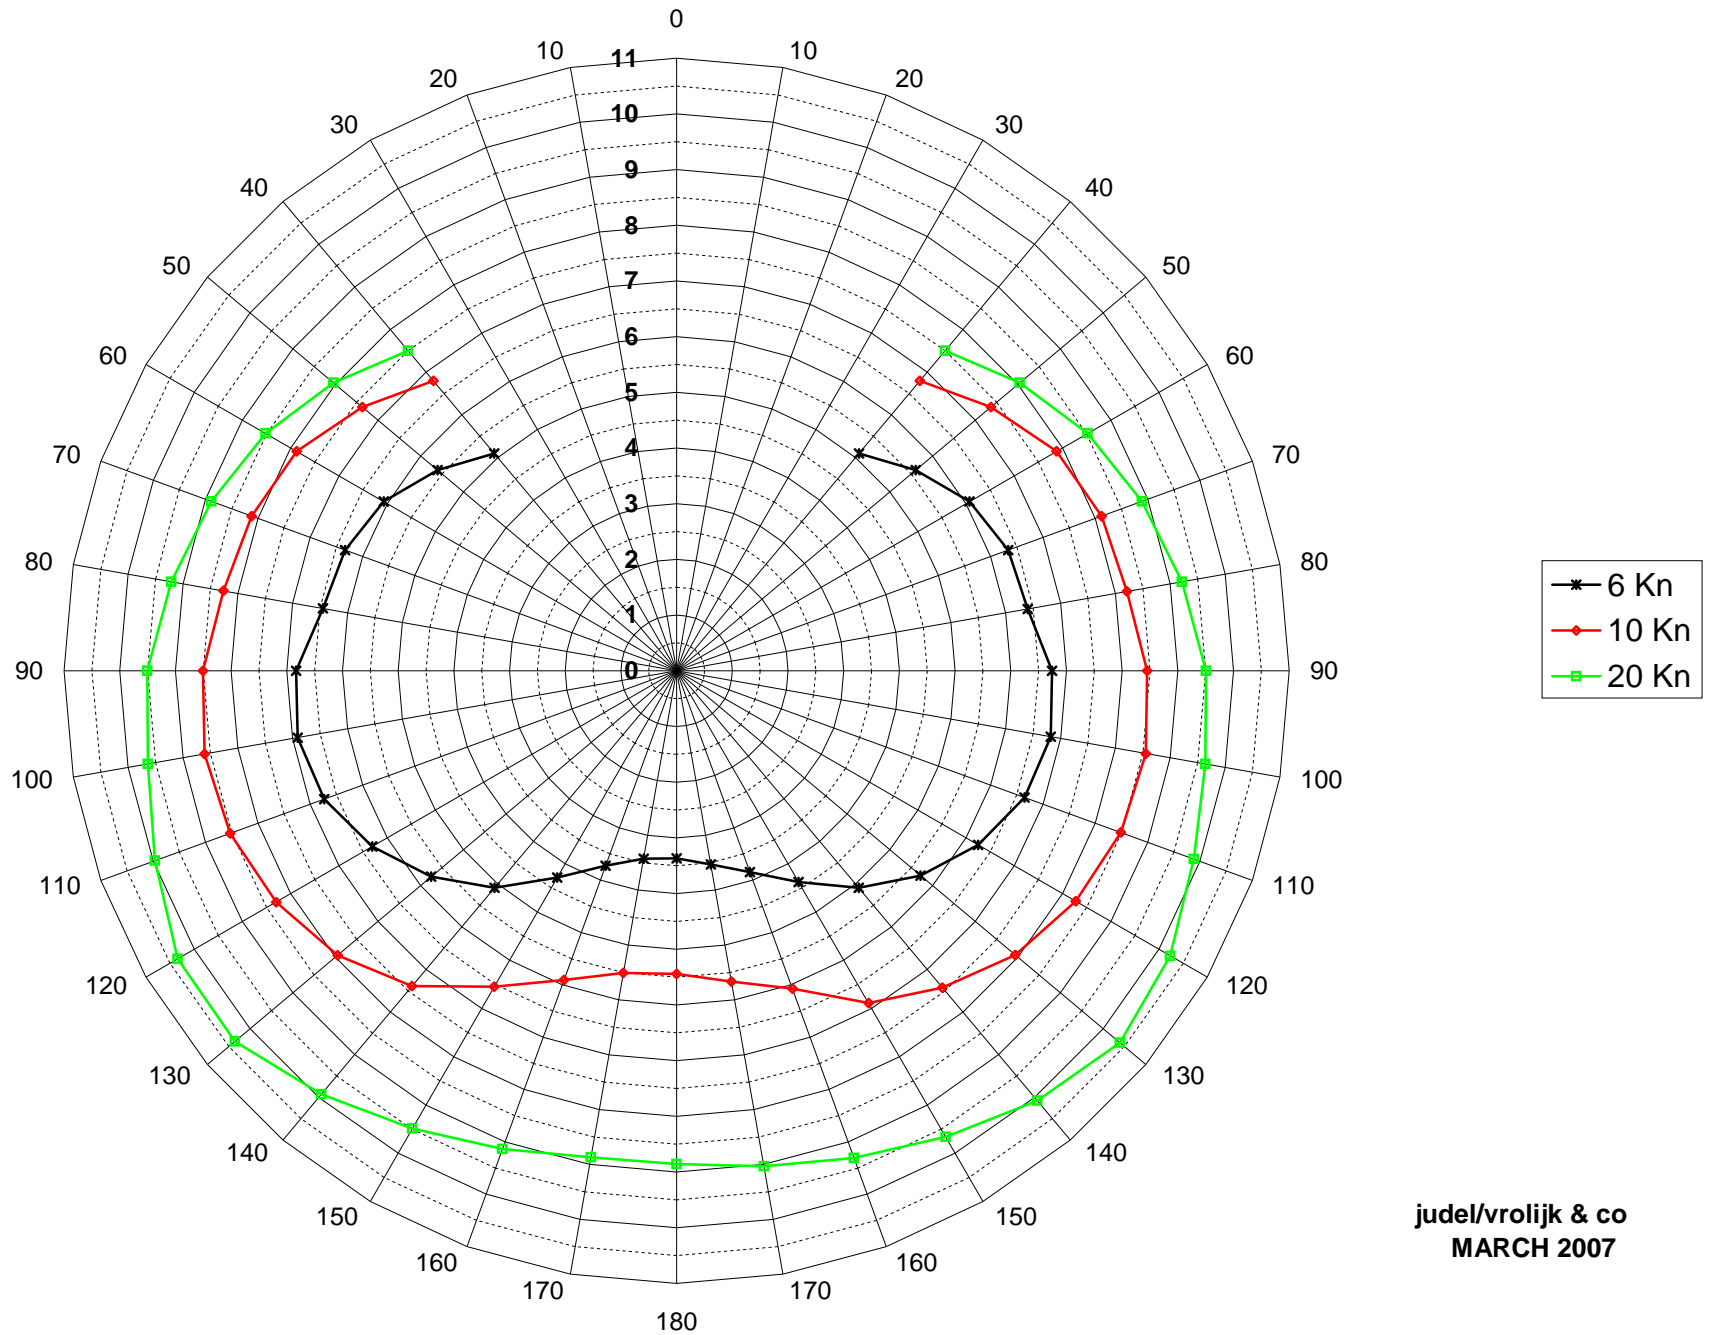

**TRUE WIND POLARDIAGRAMM  
HANSE 47**

**GENNAKER****SPINNAKER**

judel/vrolijk & co  
MARCH 2007