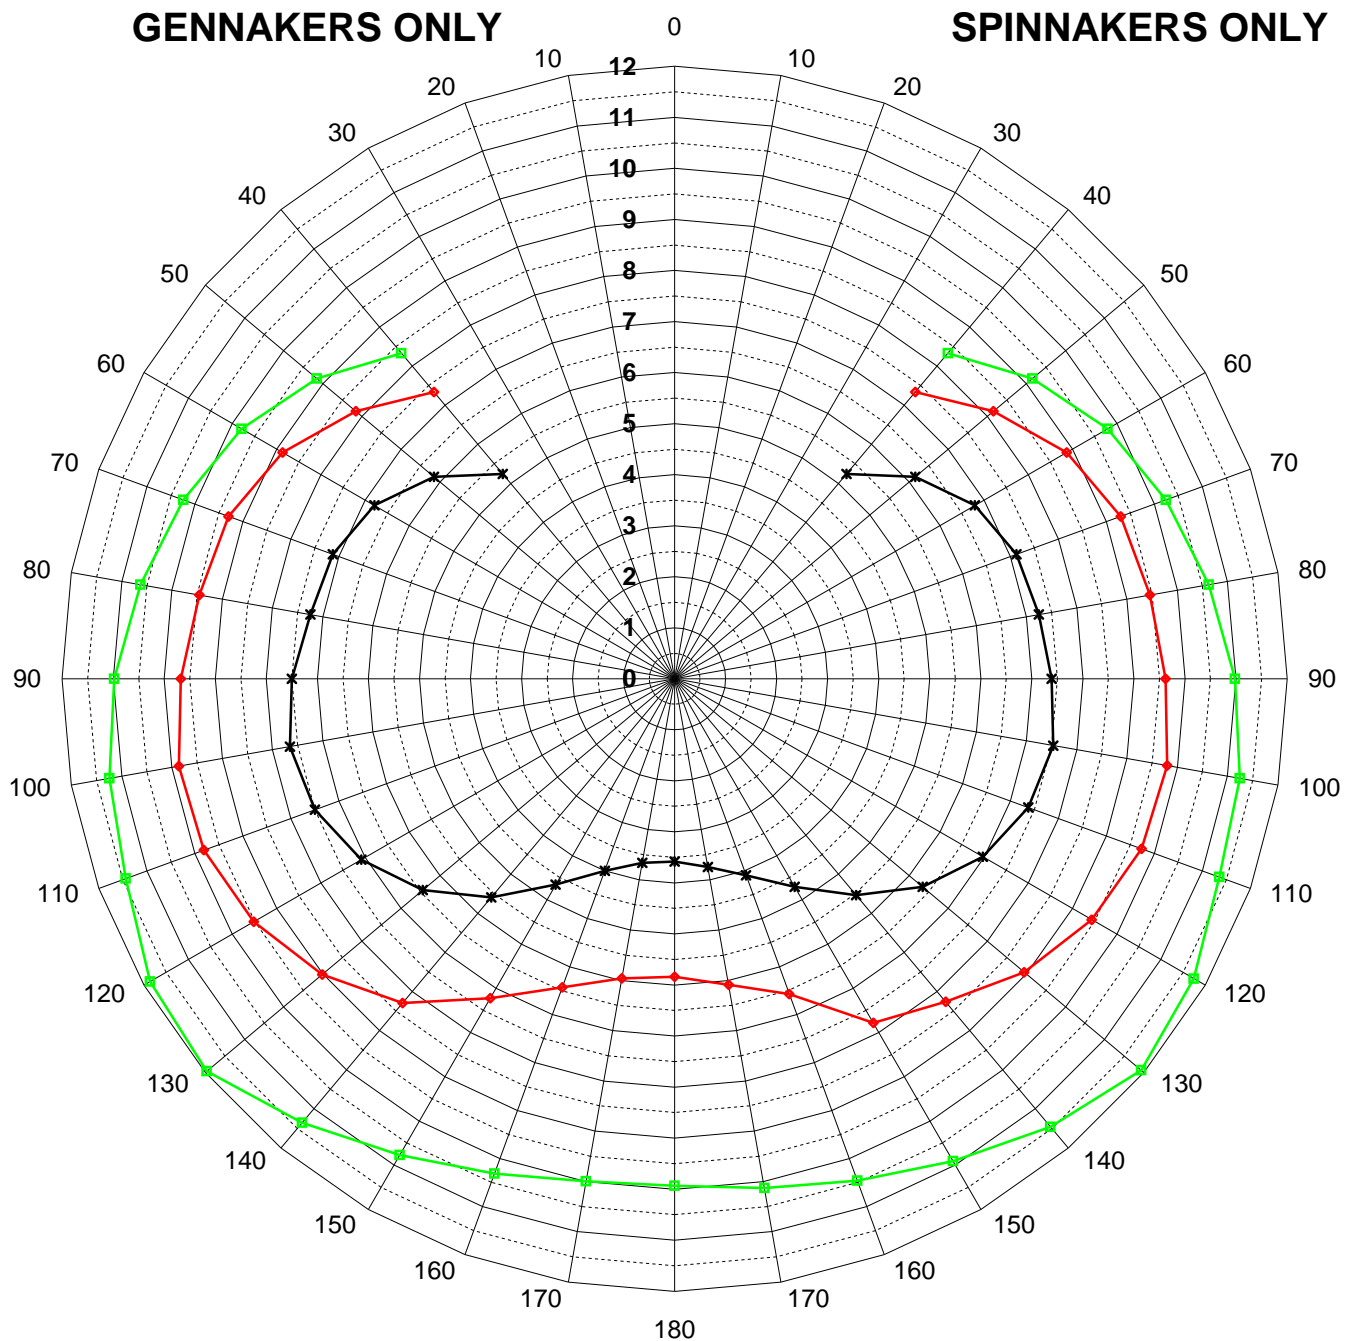

TRUE WIND POLARDIAGRAMM HANSE 630

GENNAKERS ONLY

SPINNAKERS ONLY

judel/vrolijk & co
JUNI 2006